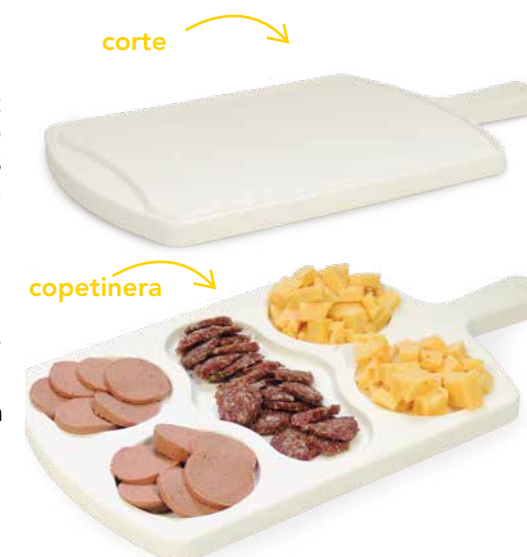

 Colores de uso  
gastronómico

3011  
**Tabla profesional  
mediana**  
Alto: 1 cm.  
Largo: 50 cm.  
Ancho: 35 cm.  
Cant. x Bulto: 1  
Cód. Com: 7794297030118

 Colores de uso  
gastronómico

3012  
**Tabla profesional  
grande**  
Alto: 1,3 cm.  
Largo: 60 cm.  
Ancho: 40 cm.  
Cant. x Bulto: 1  
Cód. Com: 7794297030125

 Colores de uso  
gastronómico

3019  
**Tabla para corte  
super reforzada**  
Largo: 33 cm.  
Ancho: 23 cm.  
Cant. x Bulto: 24  
Cód. Com: 7794297030194

 Colores de uso  
gastronómico

3021  
**Tabla Cheff  
Profesional**  
Alto: 1,8 cm.  
Largo: 49 cm.  
Ancho: 34 cm.  
Cant. x Bulto: 1  
Cód. Com: 7794297030217

3022  
**Tabla con mango  
reforzada 2 usos  
Mediana**  
Alto: 2 cm.  
Largo: 45 cm.  
Ancho: 25 cm.  
Cant. x Bulto: 1  
Cód. Com: 7794297030224

3025  
**Mortero gastronómico**  
Alto: 26 cm.  
Ancho: 6,5 cm.  
Cant. x Bulto: 24  
Cód. Com: 7794297030255