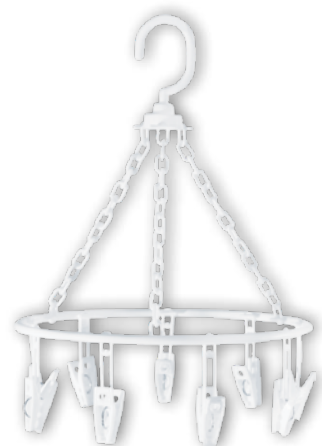

4104
**Tender redondo
de 9 broches**
Alto: 34 cm.
Diámetro: 25,5 cm.
Cant. x Bulto: 24
Cód. Com: 7794297041046