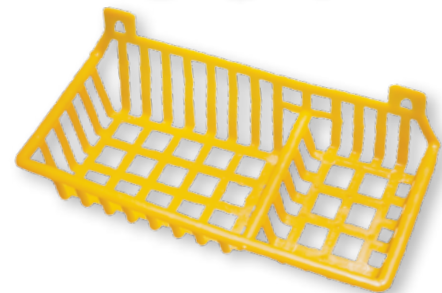

1305
**Jabonera colgante
grande doble**
Largo: 24,5 cm.
Ancho: 11,2 cm.
Cant. x Bulto: 48
Cód. Com: 7794297013050