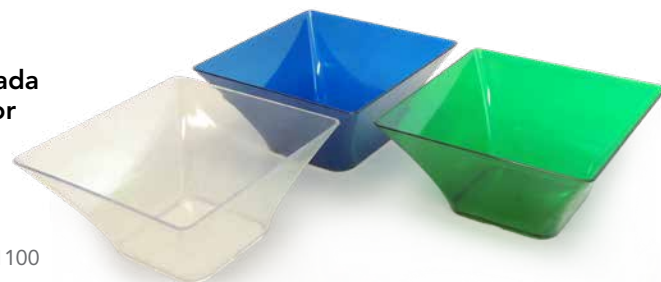

11029  
**Compoterita super grande PP color**  
Alto: 5,3 cm.  
Diámetro: 13,5 cm.  
Cant. x Bulto: 72  
Cód. Com: 7794297110295

11003  
**Compotera grande PP color**  
Alto: 9,8 cm.  
Diámetro: 21,5 cm.  
Cant. x Bulto: 60  
Cód. Com: 7794297110036

1005  
**Compoterita Flor 200 cc.**  
Alto: 7 cm.  
Diámetro: 12 cm.  
Cant. x Bulto: 60  
Cód. Com: 7794297010053

**HOGAR**  
COMPOTERAS

Apilables

1107  
**Compotera cuadrada grande PP**  
Alto: 11 cm.  
Largo: 26 cm.  
Ancho: 26 cm.  
Cant. x Bulto: 60  
Cód. Com: 7794297011070

1106  
**Compotera cuadrada chica PP**  
Alto: 6,5 cm.  
Largo: 14 cm.  
Ancho: 14 cm.  
Cant. x Bulto: 60  
Cód. Com: 7794297011063

1110  
**Compotera cuadrada grande cristal color**  
Alto: 11 cm.  
Largo: 26 cm.  
Ancho: 26 cm.  
Cant. x Bulto: 60  
Cód. Com: 7794297011100