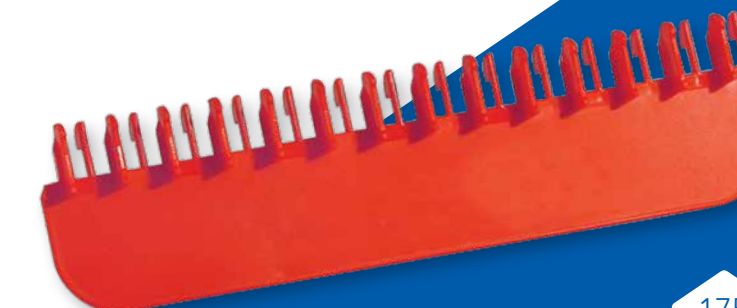

4007
Telar pocket
Largo: 22 cm.
Ancho: 6 cm.
Cant. x Bulto: 12
Cód. Com: 7794297040070