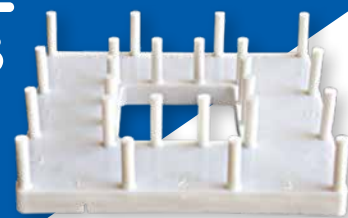

MANUA- LIDADES

CHICOS/
GRANDES/
VARIOS

4000
Telar chico cuadrado con folleto
Alto: 2,5 cm.
Largo: 10,5 cm.
Ancho: 10,5 cm.
Cant. x Bulto: 12
Cód. Com: 7794297040001