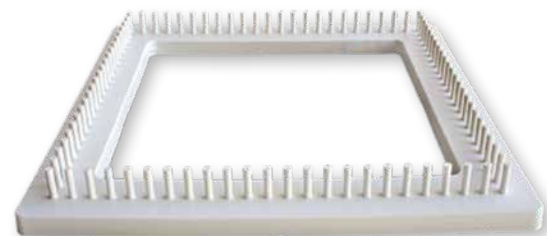

# MANUA- LIDADES

CHICOS/  
GRANDES/  
VARIOS

4000  
**Telar chico cuadrado con folleto**  
Alto: 2,5 cm.  
Largo: 10,5 cm.  
Ancho: 10,5 cm.  
Cant. x Bulto: 12  
Cód. Com: 7794297040001

4004  
**Telar grande cuadrado con folleto**  
Alto: 3 cm.  
Largo: 26,5 cm.  
Ancho: 26,5 cm.  
Cant. x Bulto: 12  
Cód. Com: 7794297040049