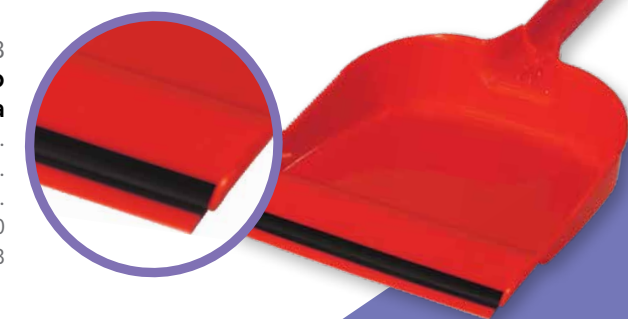

1903
**Pala clip
con punta de goma**
Alto: 7,5 cm.
Largo: 33,2 cm.
Ancho: 21 cm.
Cant. x Bulto: 60
Cód. Com: 7794297019038