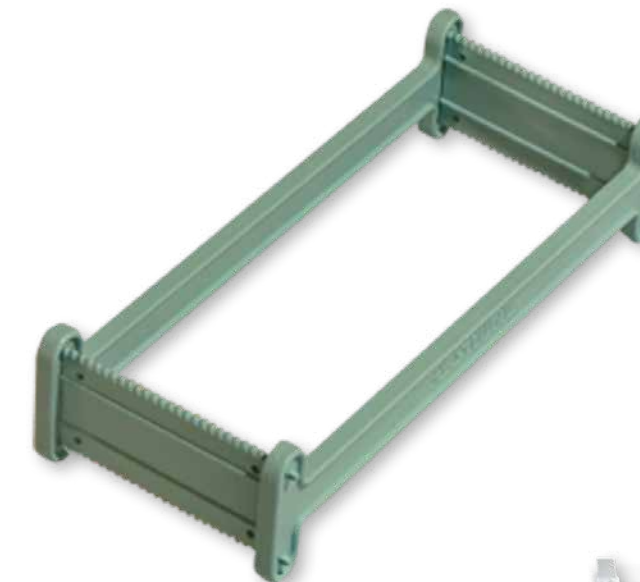

4002
Telar para pompones con folleto
Cant. x Bulto: 12
Cód. Com: 7794297040025

4008
Telar para accesorios
Alto: 4,4 cm.
Largo: 22 cm.
Ancho: 7,3 cm.
Cant. x Bulto: 12
Cód. Com: 7794297040087