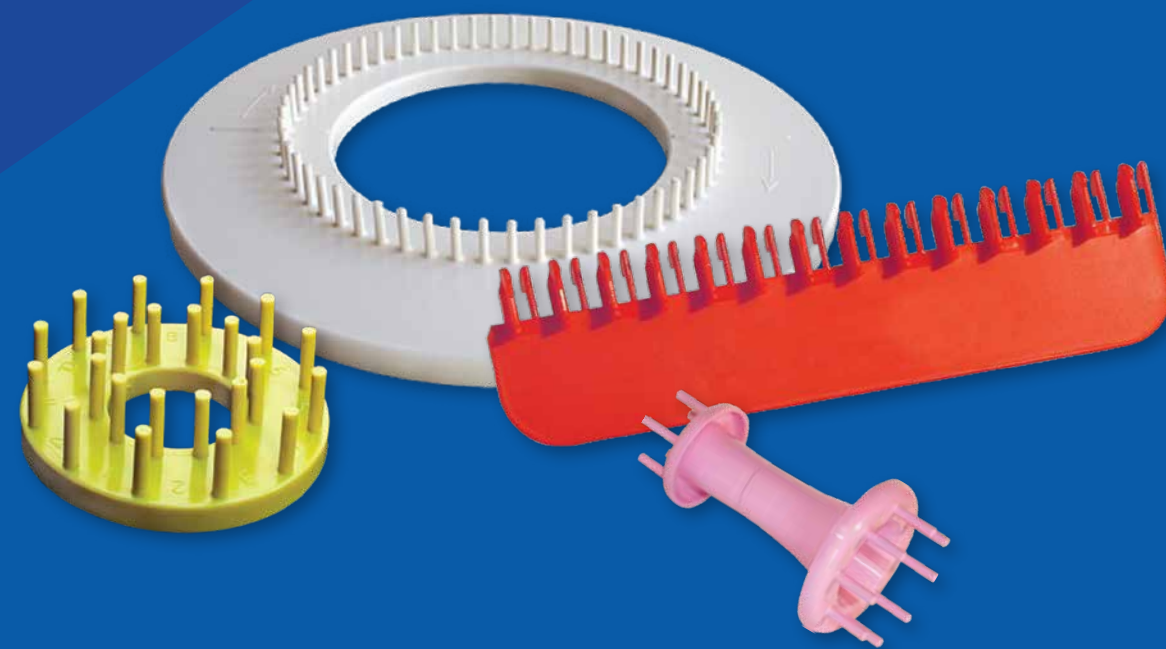

1 CHICOS

2 GRANDES

3 VARIOS